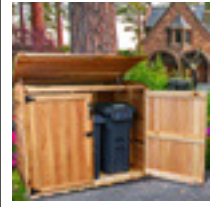

## CHOOSING THE RIGHT WOOD TRASH STORAGE ENCLOSURE

Aspen

New Englander

Manchester

Canterbury

### RECOMMENDED USE

Garbage Can Storage	<input checked="" type="checkbox"/>	<input checked="" type="checkbox"/>	<input checked="" type="checkbox"/>	<input checked="" type="checkbox"/>
Natural Wood Appearance	<input checked="" type="checkbox"/>	<input checked="" type="checkbox"/>	<input checked="" type="checkbox"/>	<input checked="" type="checkbox"/>
Desired Paint Color Matching To Home	<input checked="" type="checkbox"/>	<input checked="" type="checkbox"/>		
Most Popular	<input checked="" type="checkbox"/>	<input checked="" type="checkbox"/>		<input checked="" type="checkbox"/>
Beauty of Combined Rich Cedar Shingles w/ Cedar Tongue N Groove		<input checked="" type="checkbox"/>		