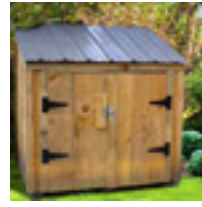

New Englander